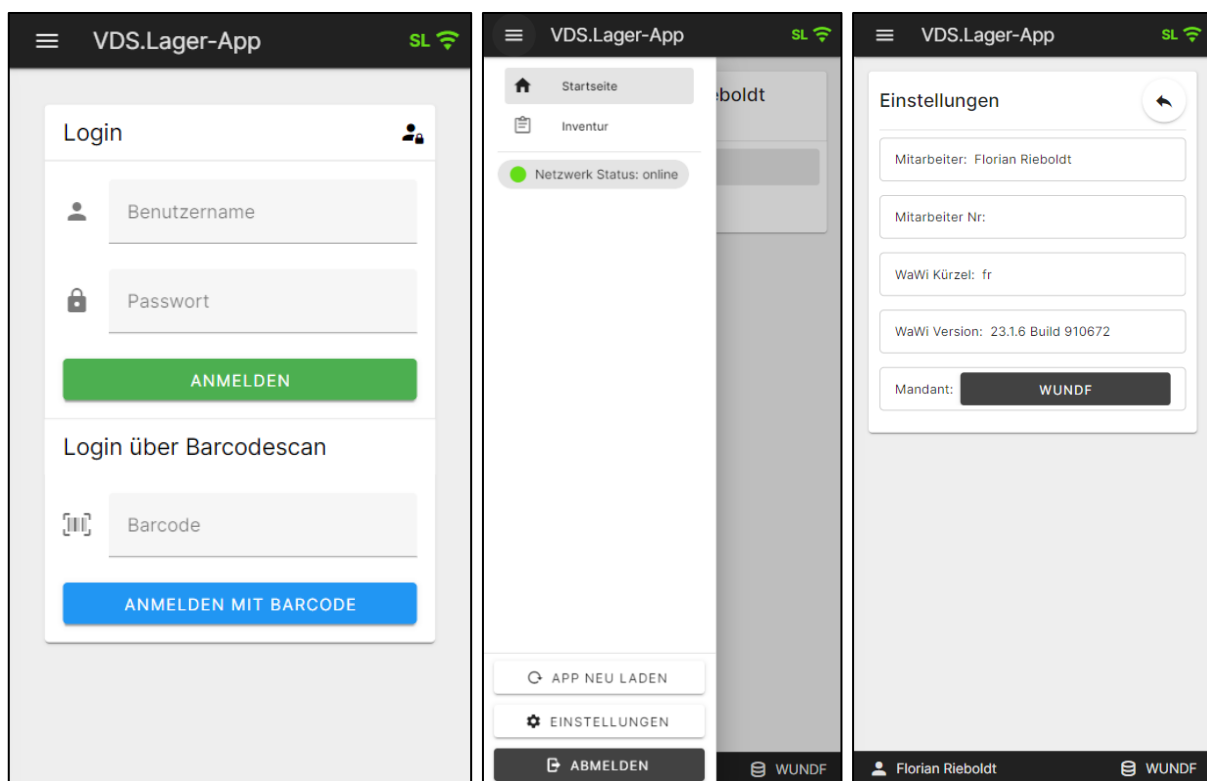

## VDS Lager-App (Grundgerüst)

### Mindestvoraussetzungen zur Nutzung der Lager-App

- Hauptmodul der SelectLine Warenwirtschaft
- Eine SelectLine API Lizenz
- Pro Nutzer ein aktueller Chrome Browser

### Funktionen im Standard

Die Lager-App kommt mit einigen Standard-Funktionen. Diese können von Anfang an benutzt werden oder weiter angepasst werden. **Für die Planung benötigter Anpassungen wird ein Pflichtenheft erstellt.**

### Login, Menü und Einstellungen

Auf der Login Seite melden Sie sich entweder durch die Eingabe der Zugangsdaten eines SL.API Benutzers oder durch das Scannen eines Barcodes an.

Nach der Anmeldung kann über das Seitenmenü die App neu geladen, die Einstellungen geöffnet oder der Benutzer abgemeldet werden. In den Einstellungen sind generelle Informationen zu der SL.API und des angemeldeten Benutzers, des Weiteren befindet sich hier die Auswahl, des von der Lager-App verwendeten Benutzers.