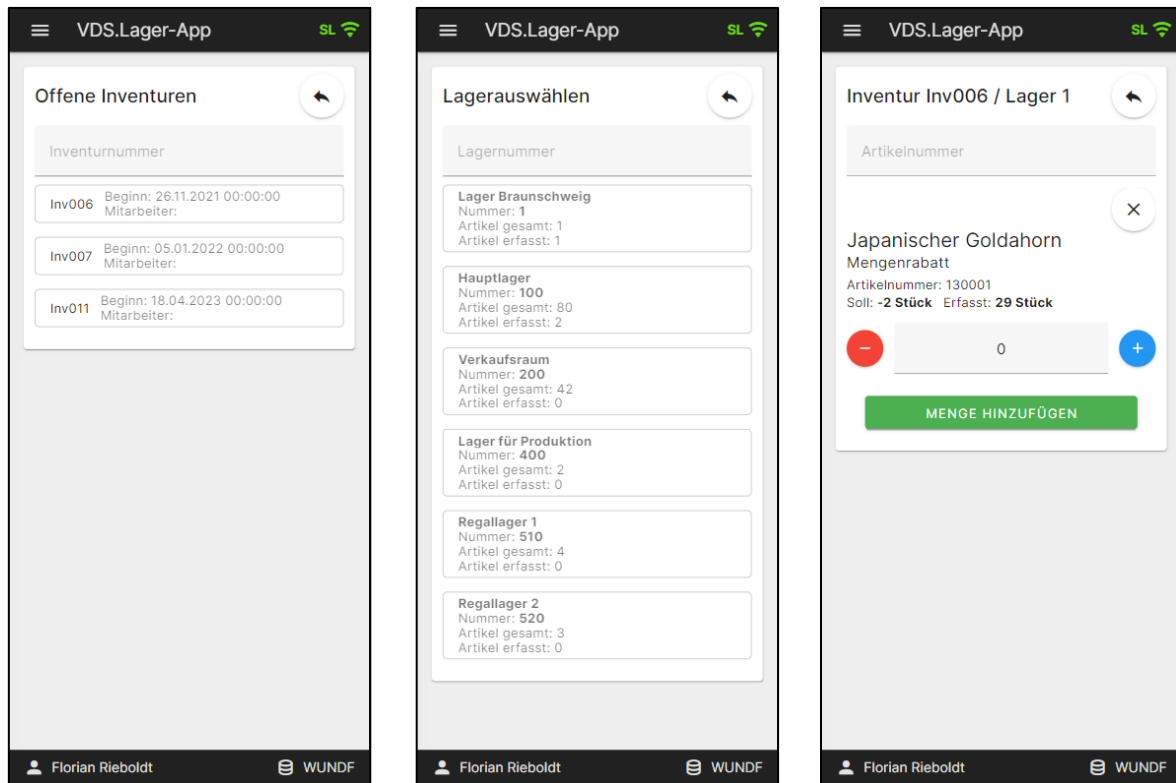

### Login, Menü und Einstellungen

Auf der Login Seite melden Sie sich entweder durch die Eingabe der Zugangsdaten eines SL.API Benutzers oder durch das Scannen eines Barcodes an.

Nach der Anmeldung kann über das Seitenmenü die App neu geladen, die Einstellungen geöffnet oder der Benutzer abgemeldet werden. In den Einstellungen sind generelle Informationen zu der SL.API und des angemeldeten Benutzers, des Weiteren befindet sich hier die Auswahl, des von der Lager-App verwendeten Benutzers.

### Inventuren

Unter dem Reiter Inventuren können Offene Inventuren, Lager und Artikel ausgewählt und Artikelmengen zu der Inventur hinzugefügt werden.